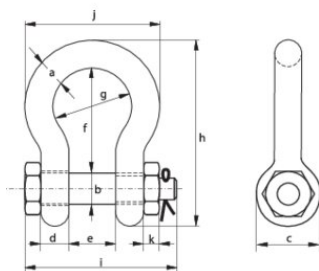

Temperature range: -40°C up to +200°C

Finish: Hot dip galvanized

Standard: EN 13889

Safety factor: 6:1

Grade: 6

Bow Shackles BN Green Pin® G-4163

Blueprint

Technical data

| Part code | WLL ton | a mm | b mm | c mm | d mm | e mm | f mm | g mm | h mm | i mm | j mm | k mm | Weight kg |
|--------------|---------|------|------|------|------|------|------|------|------|------|------|------|-----------|
| 420100050570 | 0.5 | 7 | 8 | 16,5 | 7 | 12 | 29 | 20 | 48,5 | 42 | 34 | 4 | 0.06 |
| 420100080570 | 0.75 | 9 | 10 | 20 | 9 | 13,5 | 32 | 22 | 56 | 50 | 40 | 5 | 0.11 |
| 420100100570 | 1 | 10 | 11 | 22,5 | 10 | 17 | 36,5 | 26 | 63,5 | 60 | 46 | 8 | 0.16 |
| 420100150570 | 1.5 | 11 | 13 | 26,5 | 11 | 19 | 43 | 29 | 74 | 67 | 51 | 11 | 0.22 |
| 420100200570 | 2 | 13,5 | 16 | 34 | 13 | 22 | 51 | 32 | 89 | 82 | 58 | 13 | 0.42 |
| 420100330570 | 3.25 | 16 | 19 | 40 | 16 | 27 | 64 | 43 | 110 | 98 | 75 | 17 | 0.74 |
| 420100480570 | 4.75 | 19 | 22 | 46 | 19 | 31 | 76 | 51 | 129 | 114 | 89 | 19 | 1.18 |
| 420100650570 | 6.5 | 22 | 25 | 52 | 22 | 36 | 83 | 58 | 144 | 130 | 102 | 22 | 1.77 |
| 420100850570 | 8.5 | 25 | 28 | 59 | 25 | 43 | 95 | 68 | 164 | 150 | 118 | 25 | 2.58 |
| 420100950570 | 9.5 | 28 | 32 | 66 | 28 | 47 | 108 | 75 | 185 | 166 | 131 | 27 | 3.66 |
| 420101200570 | 12 | 32 | 35 | 72 | 32 | 51 | 115 | 83 | 201 | 178 | 147 | 30 | 4.91 |
| 420101350570 | 13.5 | 35 | 38 | 80 | 35 | 57 | 133 | 92 | 227 | 197 | 162 | 33 | 6.54 |
| 420101700570 | 17 | 38 | 42 | 88 | 38 | 60 | 146 | 99 | 249 | 202 | 175 | 19 | 8.19 |
| 420102500570 | 25 | 45 | 50 | 103 | 45 | 74 | 178 | 126 | 300 | 249 | 216 | 23 | 14.22 |
| 420103500570 | 35 | 50 | 57 | 111 | 50 | 83 | 197 | 138 | 331 | 269 | 238 | 26 | 19.85 |
| 420104250570 | 42.5 | 57 | 65 | 130 | 57 | 95 | 222 | 160 | 377 | 301 | 274 | 29 | 28.33 |
| 420105500570 | 55 | 65 | 70 | 145 | 65 | 105 | 260 | 180 | 433 | 330 | 310 | 32 | 39.59 |
| 420108500570 | 85 | 75 | 83 | 162 | 73 | 127 | 329 | 190 | 527 | 380 | 340 | 39 | 62 |